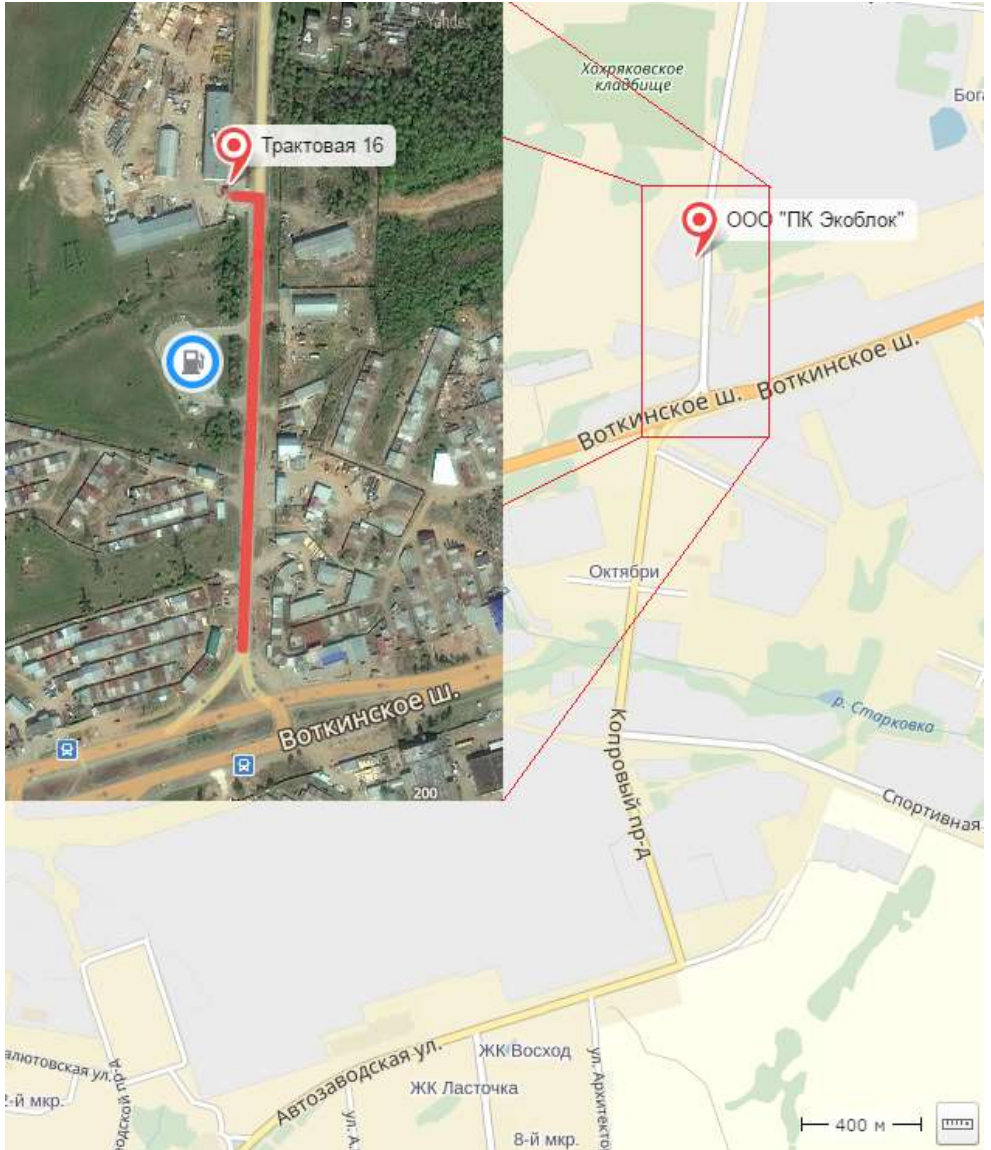

200 000 руб.-7% от

500 000 руб. цена договорная.

* Скидки не распространяются на керамзитобетонные изделия.

Схема проезда

600 м. в сторону Хохряков от Воткинского шоссе (поворота на Автозавод), после заправка Газпром.